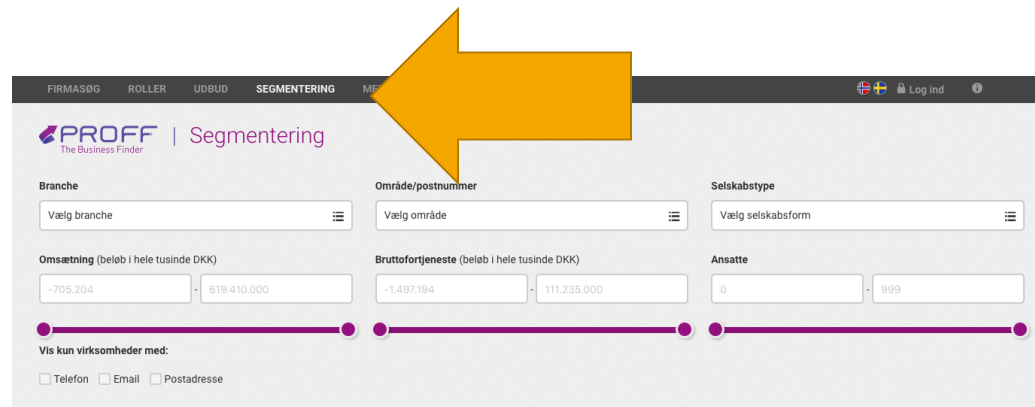

PROFF branchesøgning

Søgning efter & visning af kontaktdata og nøgletal for danske virksomheder.

Har du brug for at downloade virksomhedsdata, skal du i stedet bruge databasen ORBIS.

segmenteringsmenuen

Søgefeltet på forsiden - eller linket til 'Alle brancher' til højre for søgefeltet - kan ikke bruges til at afgrænse en søgning til en eller flere specifikke brancher